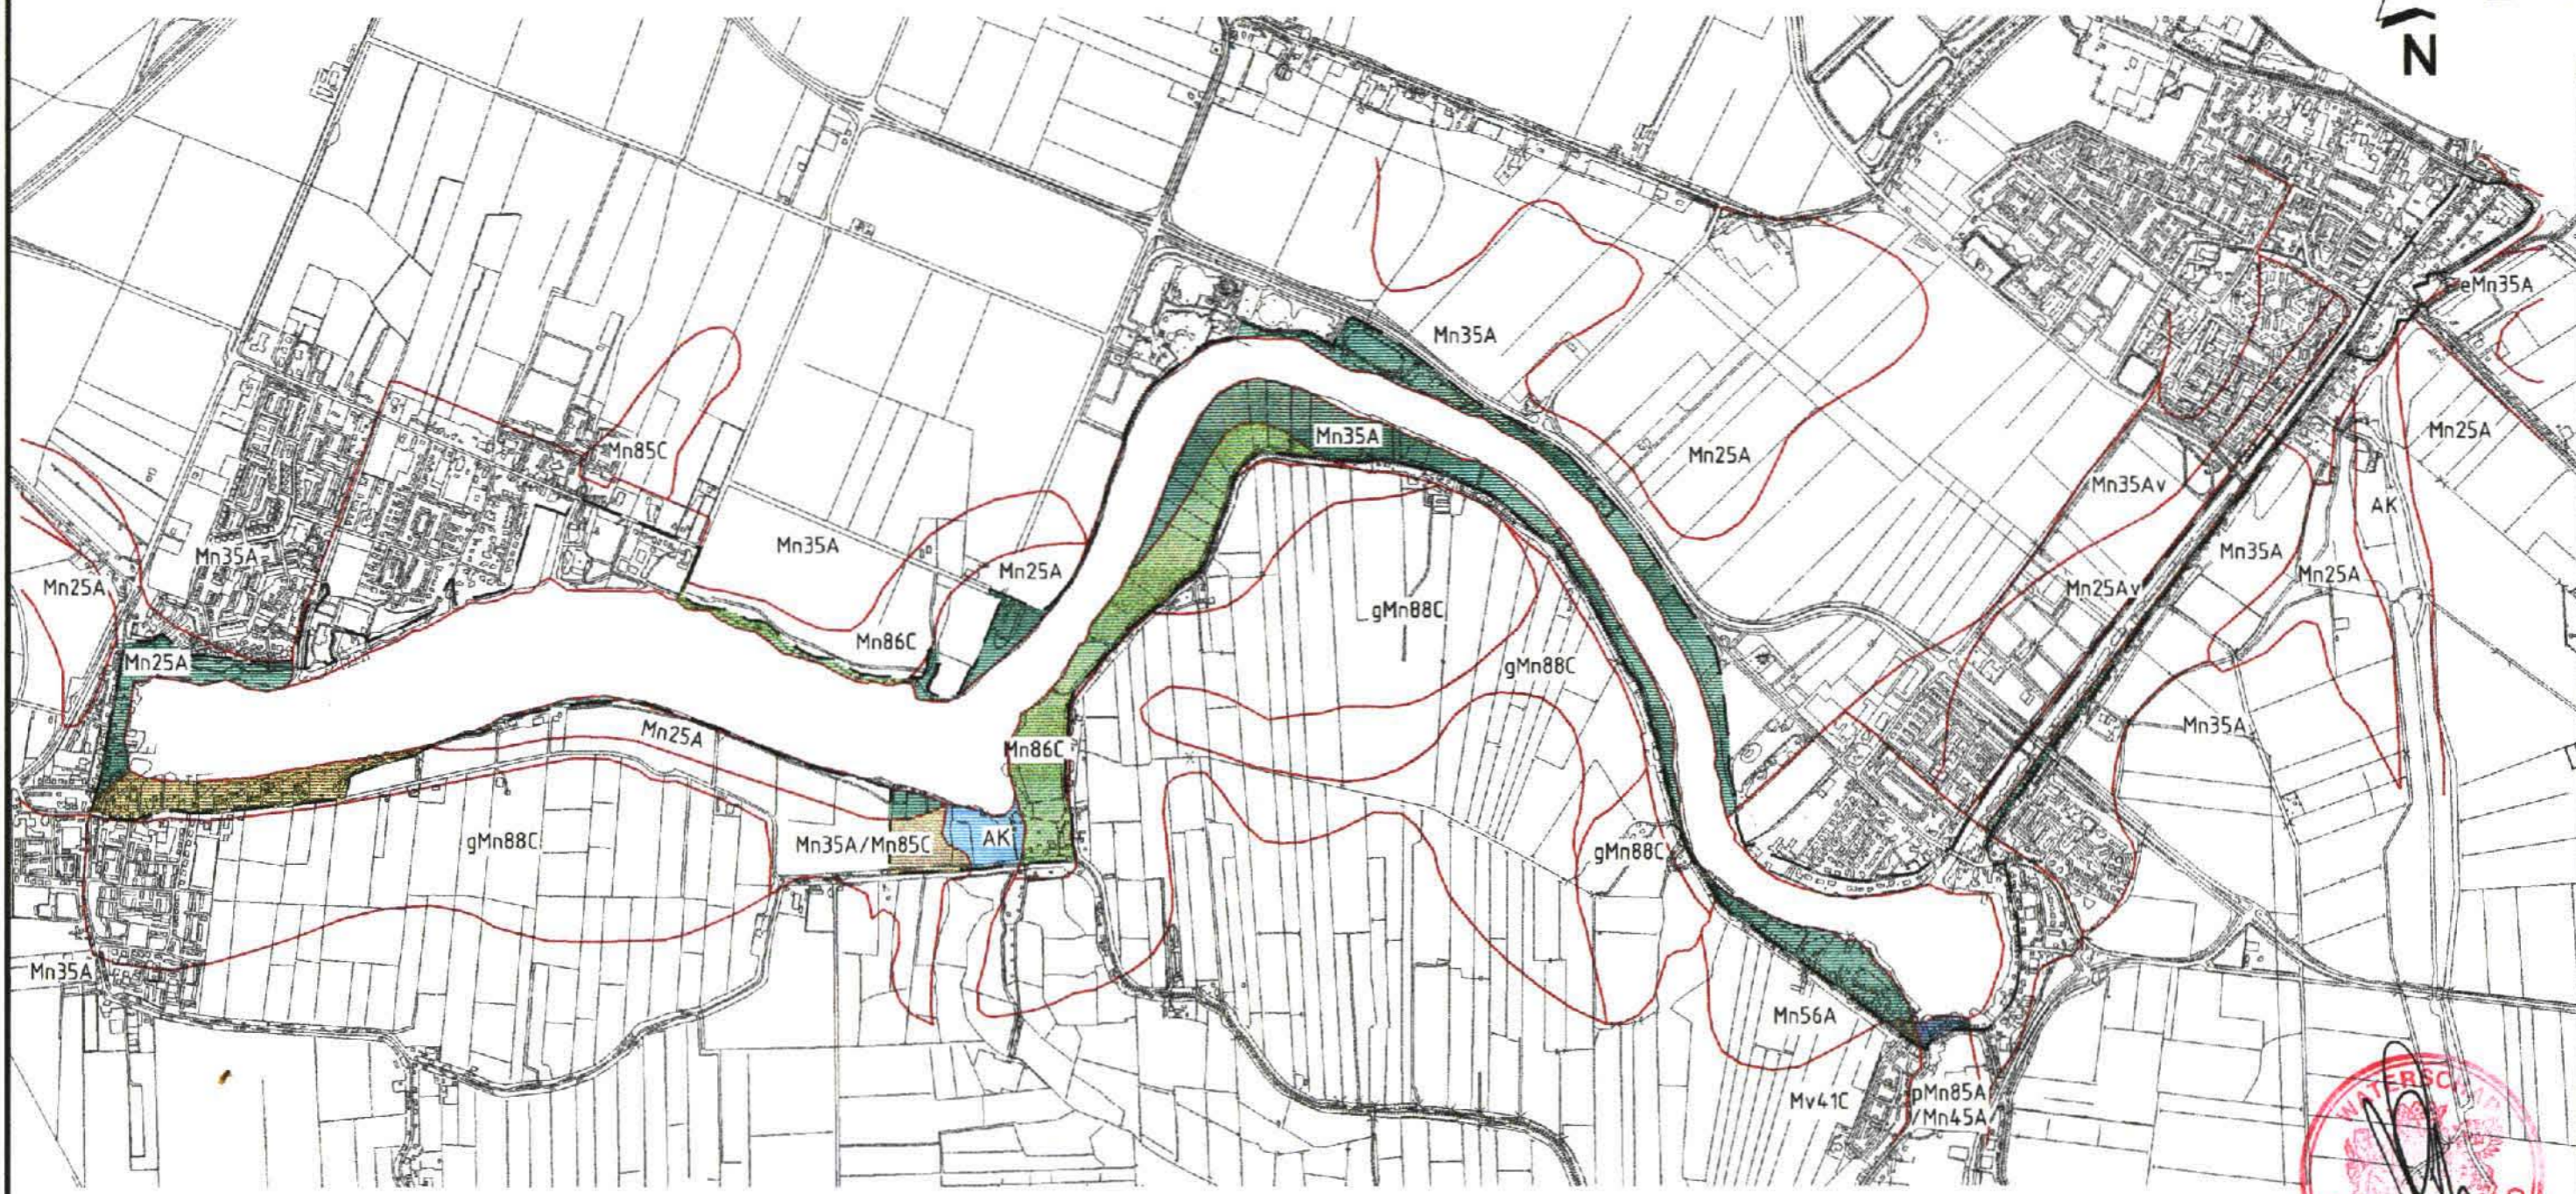

BODEMKAART

10611222

LEGENDA

Zeekleigronden

- kalkrijke poldervaaggronden
- kalkarme poldervaaggronden
- poldervaaggronden
- kalkarme drech(vaag)gronden

- kalkrijke leek-/woudeerdgronden

- Associaties
- kreekbeddingen

- grens bodemeenheden
- gebiedsgrens

Beoordeld bij besluit van gedeputeerde staten van Zuid-Holland

Nr. DWM 2000/73  
 's-Gravenhage,  
 11-1-2000

Bron: Stichting voor Bodemkartering, Bodemkaart van Nederland 1:50.000

Cartografie:  
 INGENIEURSBUREAU BCC

BEMALINGSGBIED BINNENBEDIJKTE MAAS

SCHAAL 1 : 20.000

KAART 2