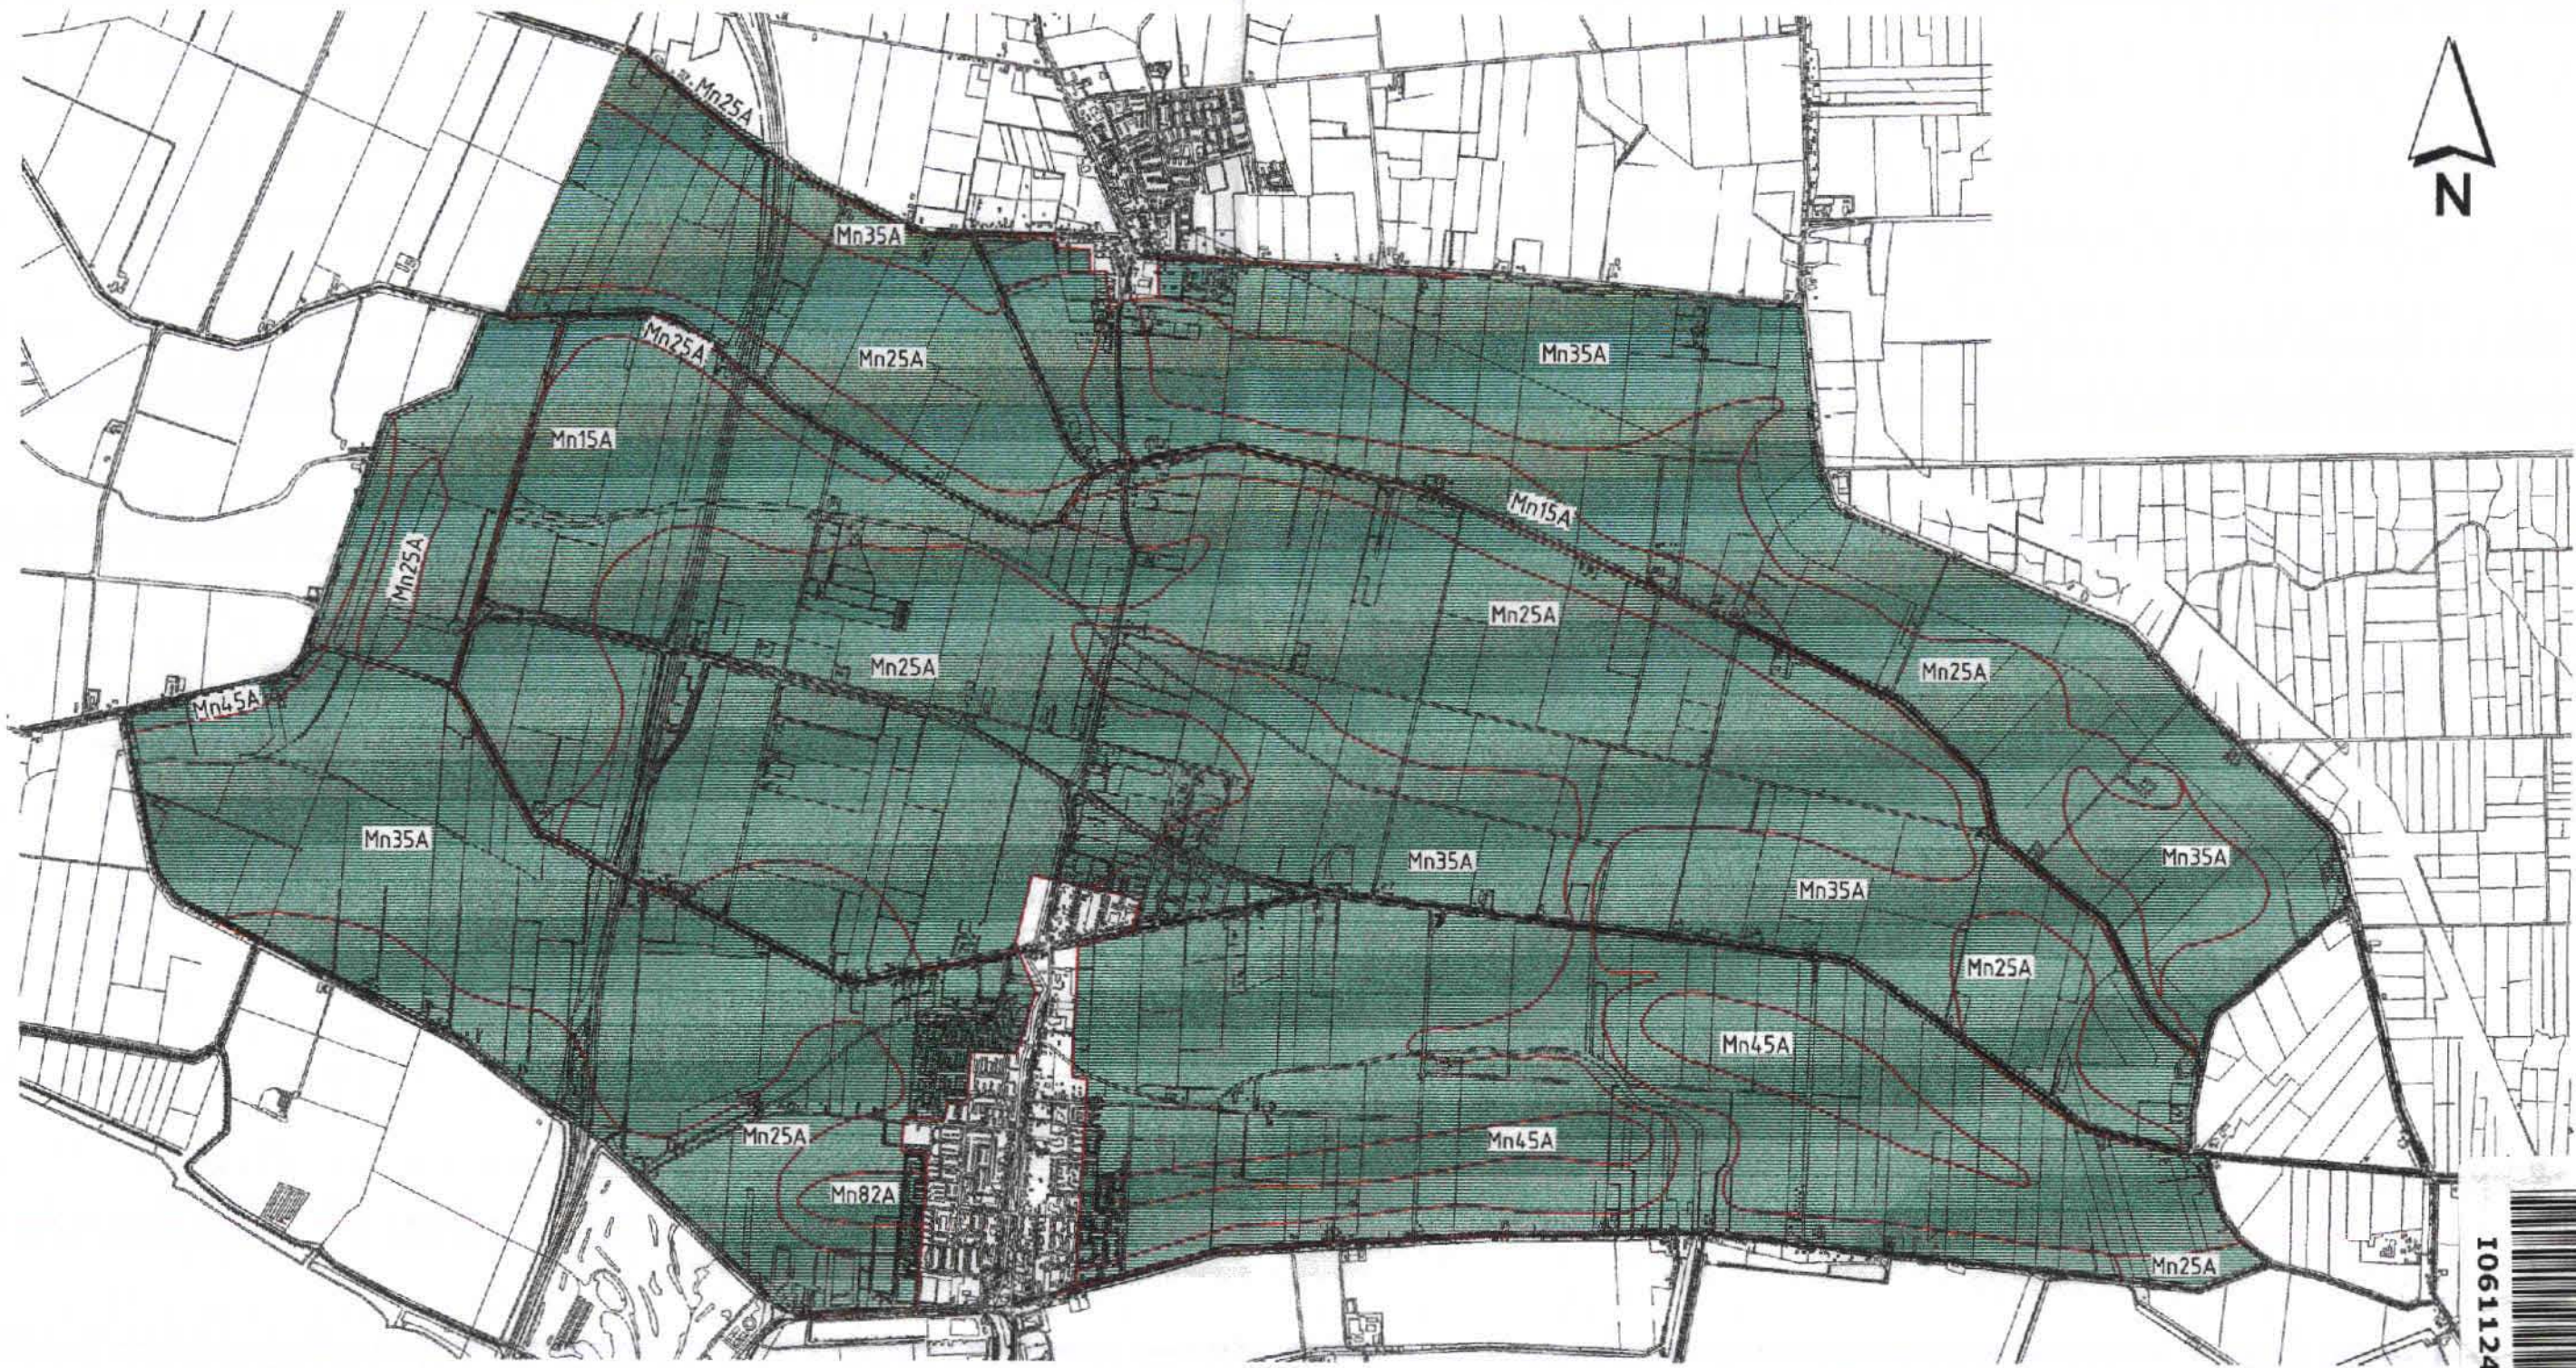

BODEMKAART

LEGENDA

Zeekleigronden

 kalkrijke poldervaaggronden

 grens bodemeenheden

Bron: Stichting voor Bodemkartering, Bodemkaart van Nederland 1:50.000

Cartografie:

INGENIEURSBUREAU BCC

POLDER CROMSTRIJEN

SCHAAL 1: 30.000

10611247

KAART 2

Bevoort bij besluit van gedeputeerde staten
van Zuid-Holland

Nr. DWM 175816

s-Gravenhage, 30 november 1999

will bekend